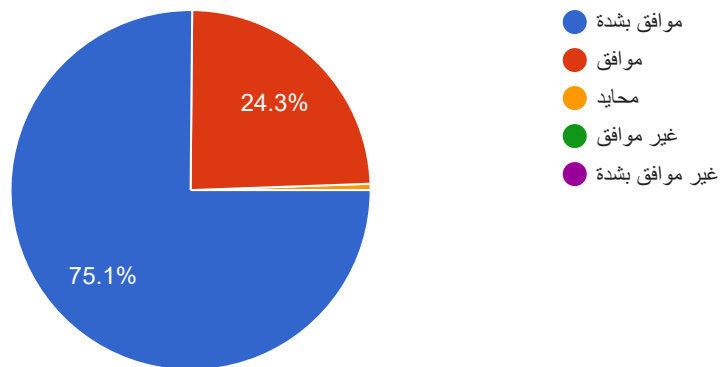

177 ردًا

نسخ

سلوك منسوبي الجمعية مقدمي الخدمة يراعى ظروف المستفيدين ؟

177 ردًا

نسخ

كفاءة ادارة العاملين في الجمعية مميّزاً ؟

177 ردًا

نسخ