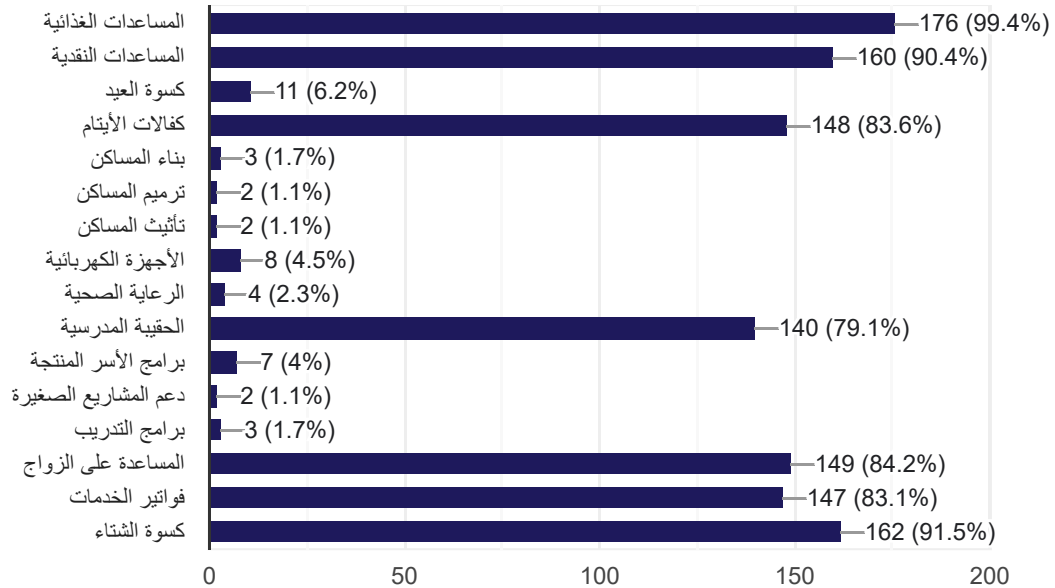

177 ردًا

نسخ

الجمعية تمنح الخدمات والمميزات لكافة المستفيدين على اختلاف مواقعهم بالعدل والمساواة ؟

أكثر البرامج والخدمات التي استفدت منها (يمكن اختيار أكثر من خيار)

لا يوجد

لا يوجد

نطلب من اهل الخير دعم الجمعية