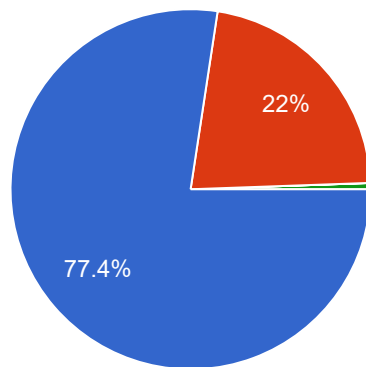

177 ردًا

نسخ

سلوك منسوبي الجمعية مقدمي الخدمة يراعى ظروف المستفيدين ؟

177 ردًا

نسخ

كفاءة ادارة العاملين في الجمعية مميّزاً ؟

177 ردًا

نسخ

- موافق بشدة
- موافق
- محايد
- غير موافق
- غير موافق بشدة

استجابة الجمعية لطلبات سريعاً ومقنعاً ؟

177 ردًا

نسخ

- موافق بشدة
- موافق
- محايد
- غير موافق
- غير موافق بشدة

الدعم المالي مناسب ؟

177 ردًا

نسخ