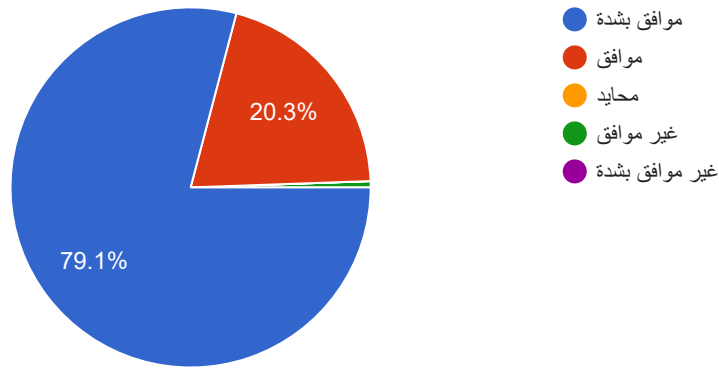

الجمعية تمنح الخدمات والمميزات لكافة المستفيدين على اختلاف مواقعهم بالعدل والمساواة ؟