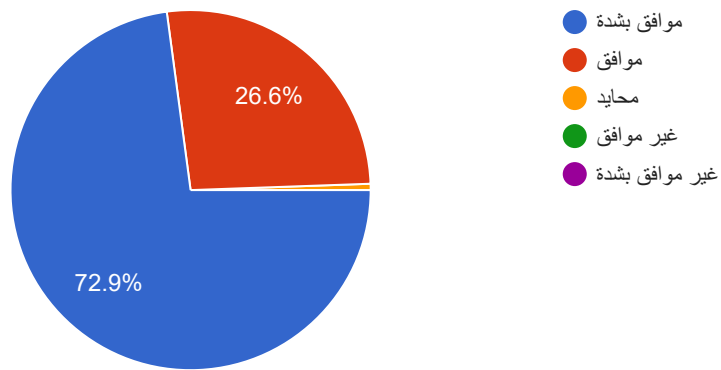

ألاحظ أن إجراءات العمل في الجمعية فيها نسبة عالية من المرونة ؟

177 ردًا

نسخ

تواصل منسوبي الجمعية مع المستفيدين والمجتمع مميزاً ؟

177 ردًا

نسخ

الإجراءات والتعليمات لأنظمة العمل والخدمات في الجمعية واضحة وشفافة ؟

177 ردًا

نسخ