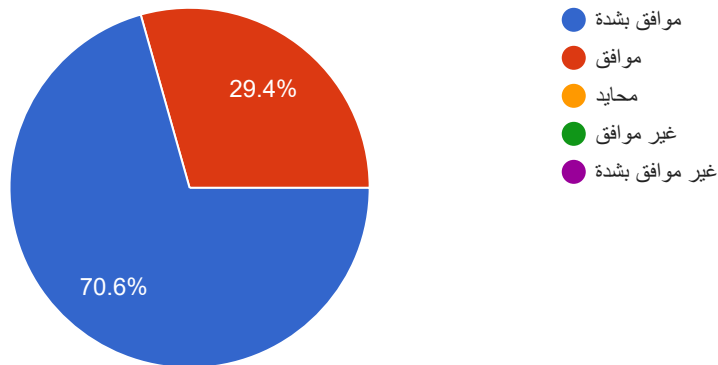

نسخ

يمكنني الوصول لخدمات الجمعية بسهولة ويسر ؟

177 ردًا