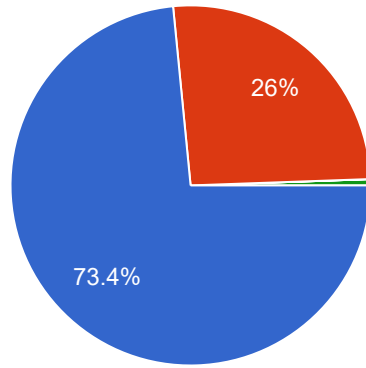

177 ردًا

نسخ

سلوك منسوبي الجمعية مقدمي الخدمة يراعى ظروف المستفيدين ؟

177 ردًا

نسخ

كفاءة ادارة العاملين في الجمعية مميّزاً ؟

177 ردًا

نسخ

- موافق بشدة
- موافق
- محايد
- غير موافق
- غير موافق بشدة

استجابة الجمعية لطلبات سريعاً ومقنعاً ؟

177 ردًا

نسخ

- موافق بشدة
- موافق
- محايد
- غير موافق
- غير موافق بشدة

الدعم المالي مناسب ؟

177 ردًا

نسخ