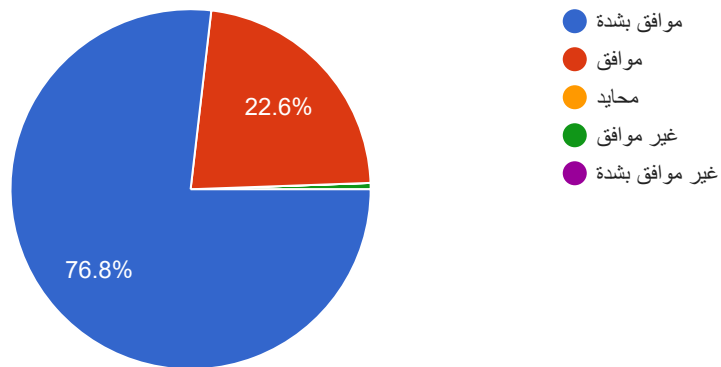

سلوك منسوبي الجمعية مقدمي الخدمة يراعى ظروف المستفيدين ؟

177 ردًا

نسخ