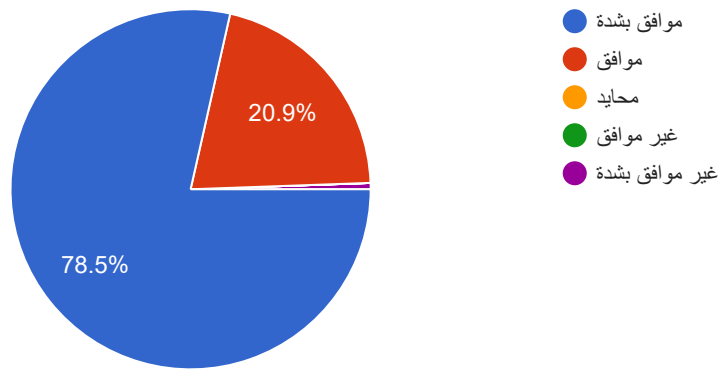

- موافق بشدة
- موافق
- محايد
- غير موافق
- غير موافق بشدة

ألاحظ أن إجراءات العمل في الجمعية فيها نسبة عالية من المرونة ؟

177 ردًا

نسخ

تواصل منسوبي الجمعية مع المستفيدين والمجتمع مميزاً ؟

177 ردًا

نسخ

الإجراءات والتعليمات لأنظمة العمل والخدمات في الجمعية واضحة وشفافة ؟