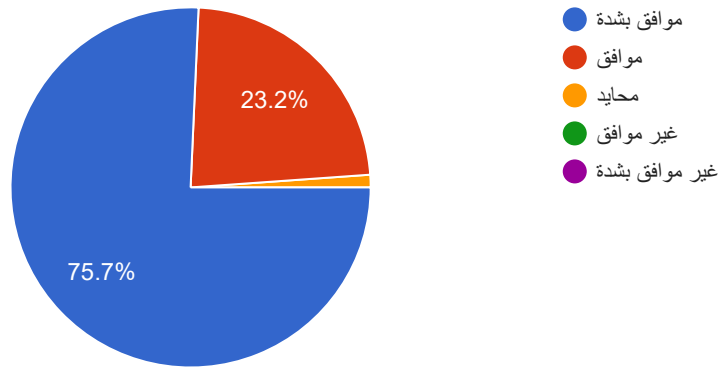

- موافق بشدة
- موافق
- محايد
- غير موافق
- غير موافق بشدة

ألاحظ أن إجراءات العمل في الجمعية فيها نسبة عالية من المرونة ؟

177 ردًا

نسخ

تواصل منسوبي الجمعية مع المستفيدين والمجتمع مميزاً ؟

177 ردًا

نسخ

الإجراءات والتعليمات لأنظمة العمل والخدمات في الجمعية واضحة وشفافة ؟