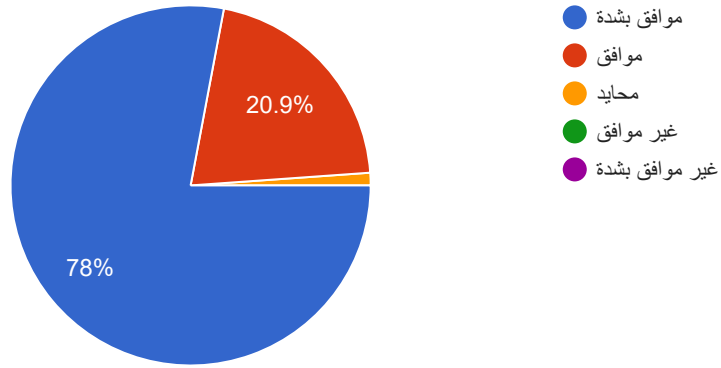

المواد المقدمة من الجمعية ذات جودة ؟

177 ردًا

نسخ

أشعر بأن المدة الزمنية لتقديم خدمات الجمعية مناسبة جداً ؟

177 ردًا

نسخ