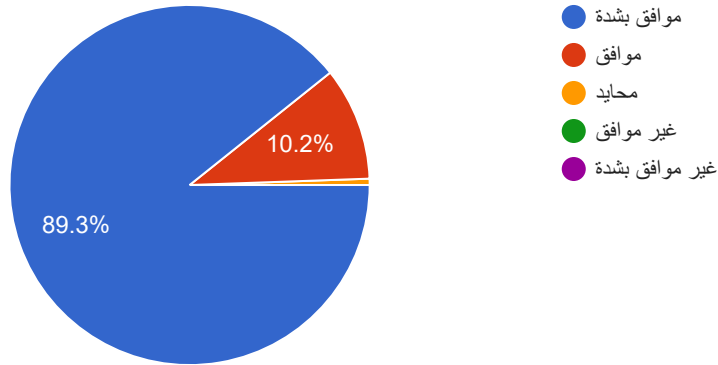

نسخ

ما رأيك بالخدمات التي تقدمها الجمعية ؟

177 ردًا